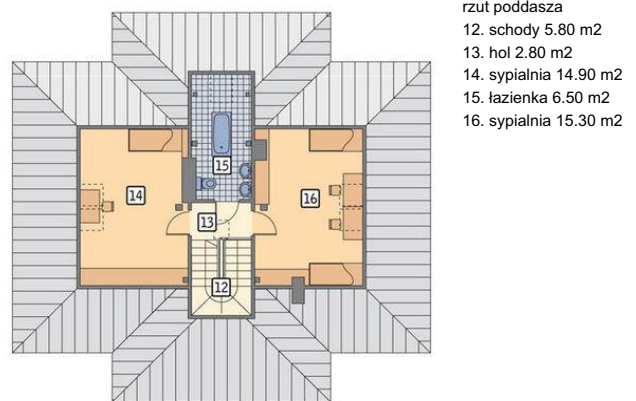

Projekt **MR MURATOR M127 NOWY ŚWIAT CE (DOM MP7-07)**

Parter

Poddasze

Informacje

Wysokość parteru:	2,00 m	Typ zabudowy:	z poddaszem
Liczba pokoi:	4	Pow. zabudowy:	139,90 m²
		Pow. użytkowa:	124,50 m²
		Kubatura:	723,50 m³
		Kąt nachylenia dachu:	36,00°
		Min. szerokość działki:	21,60 m
		Min. długość działki:	20,40 m
		Wysokość budynku:	7,28 m