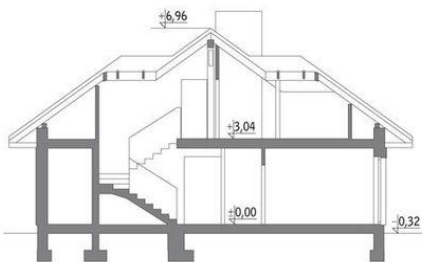

Projekt **MR MURATOR M127 NOWY ŚWIAT CE (DOM MP7-07)**

Parter

Poddasze

Informacje

Wysokość parteru:	2,00 m	Typ zabudowy:	z poddaszem
Liczba pokoi:	4	Pow. zabudowy:	139,90 m²
		Pow. użytkowa:	124,50 m²
		Kubatura:	723,50 m³
		Kąt nachylenia dachu:	36,00°
		Min. szerokość działki:	21,60 m
		Min. długość działki:	20,40 m
		Wysokość budynku:	7,28 m