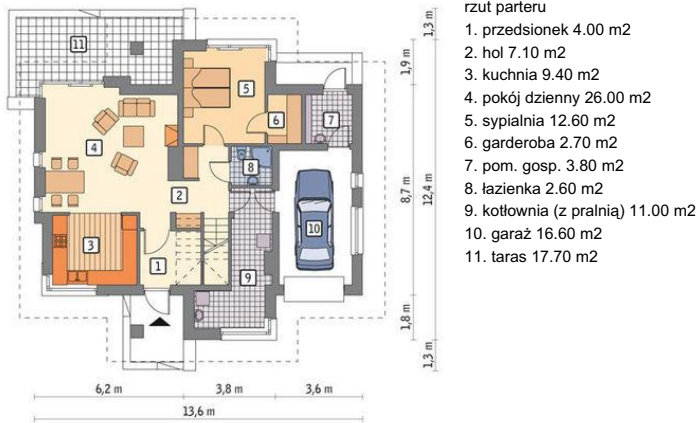

Projekt **MR MURATOR M127 NOWY ŚWIAT CE (DOM MP7-07)**

Parter

Poddasze

Informacje

Wysokość parteru:	2,00 m	Typ zabudowy:	z poddaszem
Liczba pokoi:	4	Pow. zabudowy:	139,90 m²
		Pow. użytkowa:	124,50 m²
		Kubatura:	723,50 m³
		Kąt nachylenia dachu:	36,00°
		Min. szerokość działki:	21,60 m
		Min. długość działki:	20,40 m
		Wysokość budynku:	7,28 m