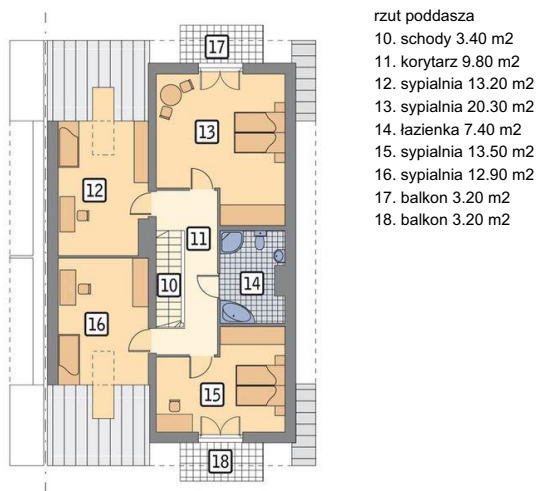

Projekt **MR MURATOR BCC212 Z SYMPATIA (BLIŹNIAK) CE (DOM MR7-84)**

Parter

Poddasze

**Informacje**

Wysokość parteru:	<b>2,00 m</b>	Typ zabudowy:	<b>bliźniak</b>
Liczba pokoi:	<b>6</b>	Pow. zabudowy:	<b>116,60 m<sup>2</sup></b>
		Pow. użytkowa:	<b>143,80 m<sup>2</sup></b>
		Kubatura:	<b>762,10 m<sup>3</sup></b>
		Kąt nachylenia dachu:	<b>37,00°</b>
		Min. szerokość działki:	<b>24,00 m</b>
		Min. długość działki:	<b>22,20 m</b>
		Wysokość budynku:	<b>8,82 m</b>