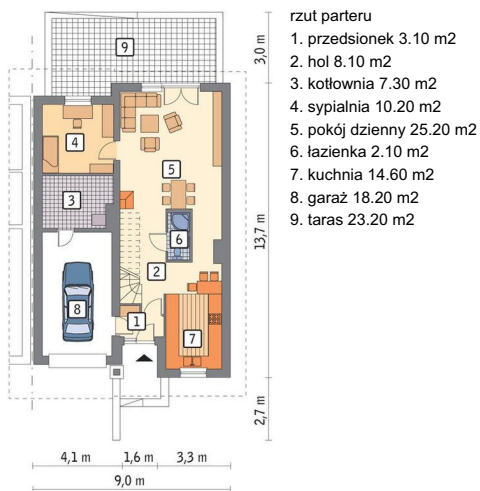

Projekt **MR MURATOR BCC212 Z SYMPATIA (BLIŹNIAK) CE (DOM MR7-84)**

Parter

Poddasze

**Informacje**

Wysokość parteru:	<b>2,00 m</b>	Typ zabudowy:	<b>bliźniak</b>
Liczba pokoi:	<b>6</b>	Pow. zabudowy:	<b>116,60 m<sup>2</sup></b>
		Pow. użytkowa:	<b>143,80 m<sup>2</sup></b>
		Kubatura:	<b>762,10 m<sup>3</sup></b>
		Kąt nachylenia dachu:	<b>37,00°</b>
		Min. szerokość działki:	<b>24,00 m</b>
		Min. długość działki:	<b>22,20 m</b>
		Wysokość budynku:	<b>8,82 m</b>