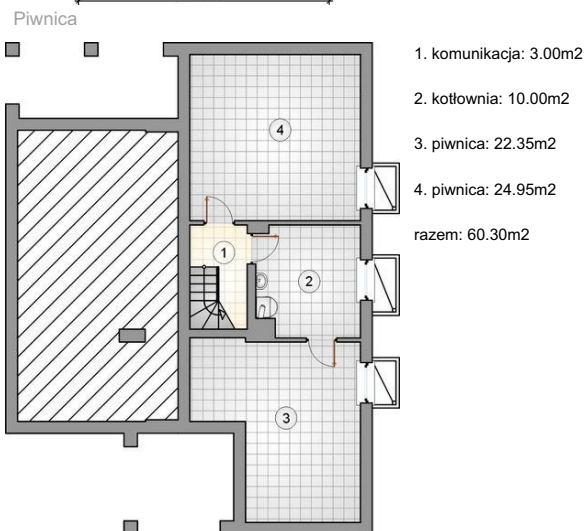

Projekt **Mój Dom Miodunka CE (DOM BM6-32)**

Informacje

Wysokość budynku: **7,07 m**
Liczba pokoi: **4**
Pow. mieszkalna: **104,65 m²**

Typ zabudowy: **z poddaszem**
Pow. całkowita: **356,75 m²**
Pow. zabudowy: **148,20 m²**
Pow. użytkowa: **104,65 m²**
Kubatura: **929,05 m³**
Kąt nachylenia dachu: **30,00°**
Min. szerokość działki: **18,95 m**
Min. długość działki: **22,70 m**