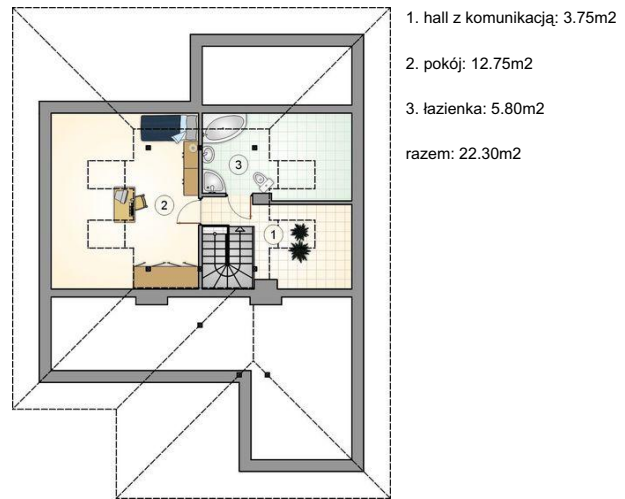

Projekt **Mój Dom Miodunka CE (DOM BM6-32)**

Informacje

Wysokość budynku: **7,07 m**
Liczba pokoi: **4**
Pow. mieszkalna: **104,65 m²**

Typ zabudowy: **z poddaszem**
Pow. całkowita: **356,75 m²**
Pow. zabudowy: **148,20 m²**
Pow. użytkowa: **104,65 m²**
Kubatura: **929,05 m³**
Kąt nachylenia dachu: **30,00°**
Min. szerokość działki: **18,95 m**
Min. długość działki: **22,70 m**