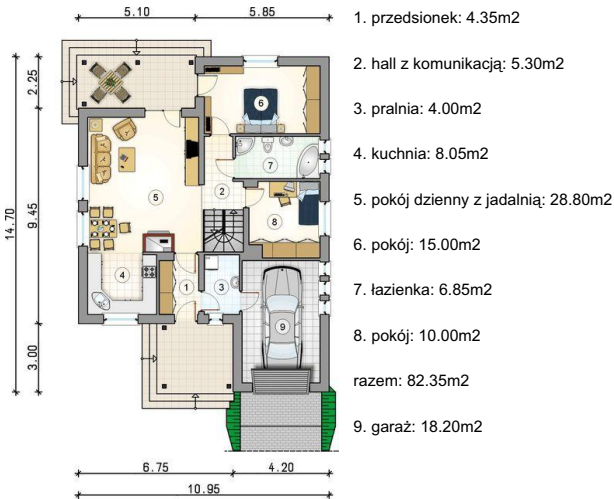

Projekt **Mój Dom Miodunka CE (DOM BM6-32)**

Informacje

Wysokość budynku: **7,07 m**
Liczba pokoi: **4**
Pow. mieszkalna: **104,65 m²**

Typ zabudowy: **z poddaszem**
Pow. całkowita: **356,75 m²**
Pow. zabudowy: **148,20 m²**
Pow. użytkowa: **104,65 m²**
Kubatura: **929,05 m³**
Kąt nachylenia dachu: **30,00°**
Min. szerokość działki: **18,95 m**
Min. długość działki: **22,70 m**