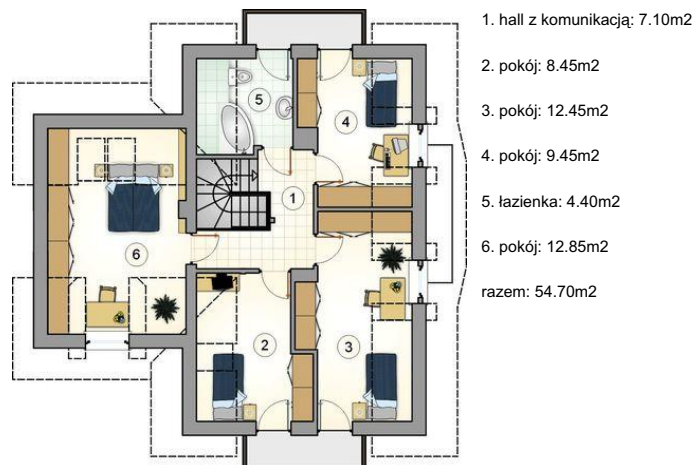

Projekt **Mój Dom Karolina CE (DOM BM4-60)**

Informacje

Wysokość budynku:	7,58 m	Typ zabudowy:	z poddaszem
Liczba pokoi:	5	Pow. całkowita:	215,60 m²
Pow. mieszkalna:	113,65 m²	Pow. zabudowy:	109,30 m²
Pow. dachu:	202,00 m²	Pow. użytkowa:	113,65 m²
		Kubatura:	626,75 m³
		Kąt nachylenia dachu:	42,00°
		Min. szerokość działki:	18,95 m
		Min. długość działki:	19,20 m