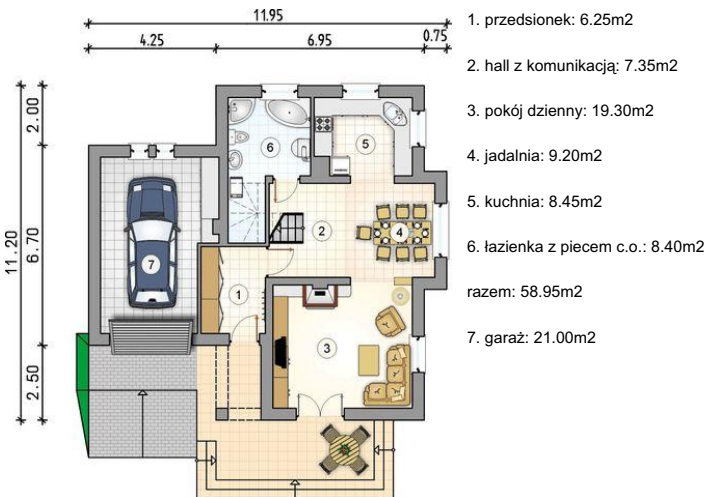

Projekt **Mój Dom Karolina CE (DOM BM4-60)**

Informacje

Wysokość budynku:	7,58 m	Typ zabudowy:	z poddaszem
Liczba pokoi:	5	Pow. całkowita:	215,60 m²
Pow. mieszkalna:	113,65 m²	Pow. zabudowy:	109,30 m²
Pow. dachu:	202,00 m²	Pow. użytkowa:	113,65 m²
		Kubatura:	626,75 m³
		Kąt nachylenia dachu:	42,00°
		Min. szerokość działki:	18,95 m
		Min. długość działki:	19,20 m