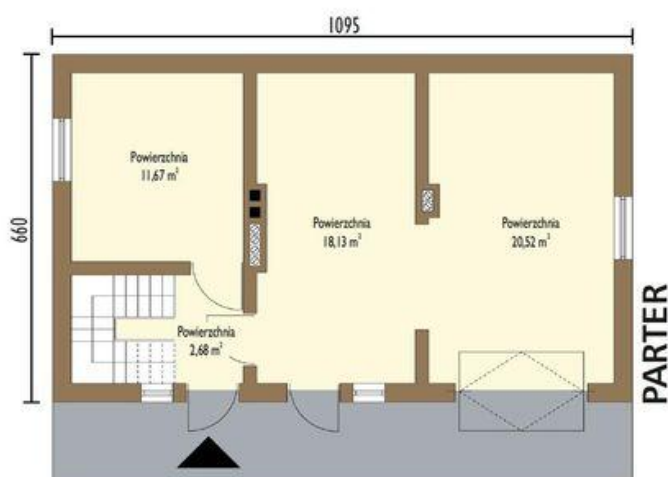

Projekt **MM BG-42 CE (DOM CD3-92)**

**Informacje**

Typ zabudowy:	garaż
Kąt nachylenia dachu:	15,00°
Wysokość budynku:	7,49 m

Cena projektu na dzień 09.09.2020: **649,00 zł**

**Pokaż projekt w internecie**