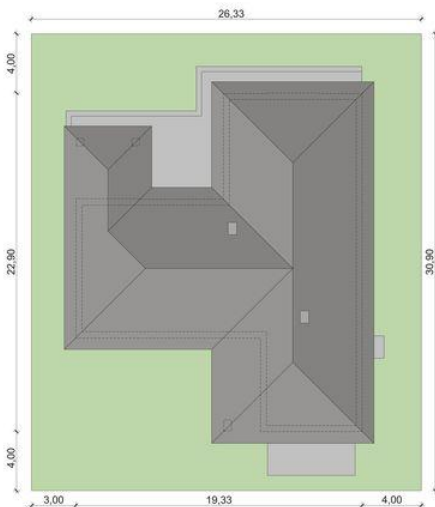

Projekt **DA Otto 2 PS CE (DOM DS5-29)**

Informacje

Pow. zabudowy:	325,74 m²
Pow. użytkowa:	188,71 m²
Kubatura:	651,42 m³
Kąt nachylenia dachu:	32,00°
Min. szerokość działki:	26,31 m
Min. długość działki:	30,90 m
Pow. dachu:	472,98 m²

Cena projektu na dzień 12.03.2021: **4 140,00 zł**

Pokaż projekt w internecie

DA Otto 2 PS CE - OTTO 2 PS to luksusowy dom parterowy, który zaspokoi wszelkie wymagania 5-6 osób. Przemysłowe usytuowanie przedsiönka zapewnia jednoczesny dostęp do garażu, części dziennej i nocnej budynku, a w razie potrzeby także poddasza zaadaptowanego na cele mieszkalne.