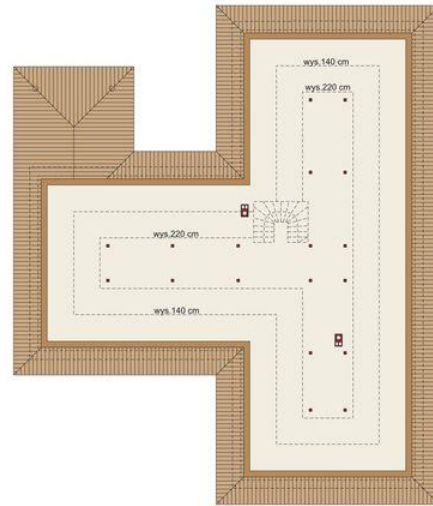

Projekt **DA Otto 2 PS CE (DOM DS5-29)**

Informacje

Pow. zabudowy:	325,74 m²
Pow. użytkowa:	188,71 m²
Kubatura:	651,42 m³
Kąt nachylenia dachu:	32,00°
Min. szerokość działki:	26,31 m
Min. długość działki:	30,90 m
Pow. dachu:	472,98 m²

Cena projektu na dzień 12.03.2021: **4 140,00 zł**

Pokaż projekt w internecie

DA Otto 2 PS CE - OTTO 2 PS to luksusowy dom parterowy, który zaspokoi wszelkie wymagania 5-6 osób. Przemysłowe usytuowanie przedsiönka zapewnia jednoczesny dostęp do garażu, części dziennej i nocnej budynku, a w razie potrzeby także poddasza zaadaptowanego na cele mieszkalne.