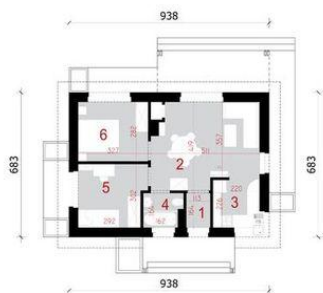

Projekt **ARX D237 CE (DOM RX5-35)**

Parter

- Parter
1. przedsionek 1.85 m²
 2. salon+jadalnia 18.9 m²
 3. kuchnia 4.97 m²
 4. łazienka 2.86 m²
 5. pokój 1 9.24 m²
 6. sypialnia 9.2 m²
- ganek 9.45 m²
taras 28.47 m²
taras 2 5.42 m²

Informacje

Pow. zabudowy:	64,02 m²
Pow. użytkowa:	47,02 m²
Kubatura:	253,00 m³
Kąt nachylenia dachu:	23,00°
Min. szerokość działki:	21,51 m
Min. długość działki:	14,92 m
Wysokość budynku:	5,21 m
Liczba pokoi:	2

Cena projektu na dzień 19.04.2021: **2 800,00 zł**

Pokaż projekt w internecie

ARX D237 CE - Nowoczesny, mały dom parterowy. Projekt domu oferuje dwa pokoje sypialniane, przestronny pokój dzienny połączony z kuchnią oraz łazienkę. Atutem domu są dwa duże tarasy..