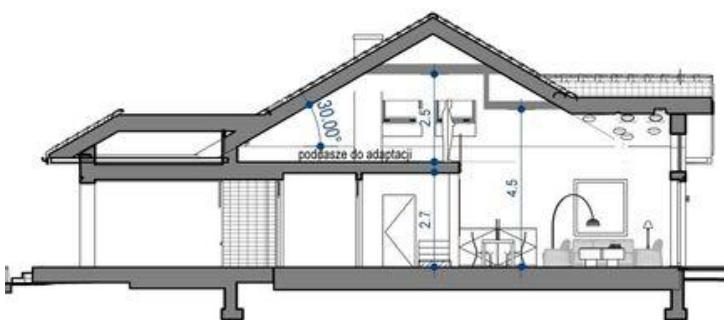

Projekt **APP Domidea 2 CE (DOM PO1-01)**

Informacje

Liczba pokoi:	4	Typ zabudowy:	parterowy
Pow. dachu:	303,36 m²	Pow. zabudowy:	189,10 m²
		Pow. użytkowa:	119,87 m²
		Kubatura:	742,29 m³
		Kąt nachylenia dachu:	30,00°
		Min. szerokość działki:	22,70 m
		Min. długość działki:	25,20 m
		Wysokość budynku:	7,60 m

Cena projektu na dzień 26.02.2021: **3 321,00 zł**

 **Pokaż projekt w internecie**

APP Domidea 2 CE - To rozłożysty parterowy, bardzo komfortowy dom o niezbyt wielkim metrażu. Do domu prowadzi przestronny doświetlony przedsionek z pojemną szafą. Bardzo przemyślane rozplanowanie pomieszczeń zapewnia elastyczność w dostosowaniu ich do swoich potrzeb.