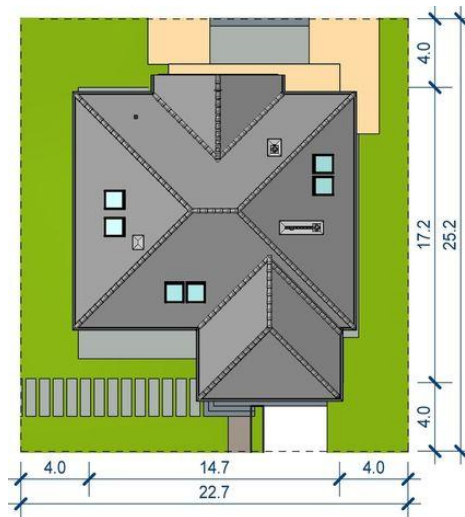

Projekt **APP Domidea 2 CE (DOM PO1-01)**

Informacje

Liczba pokoi:	4	Typ zabudowy:	parterowy
Pow. dachu:	303,36 m²	Pow. zabudowy:	189,10 m²
		Pow. użytkowa:	119,87 m²
		Kubatura:	742,29 m³
		Kąt nachylenia dachu:	30,00°
		Min. szerokość działki:	22,70 m
		Min. długość działki:	25,20 m
		Wysokość budynku:	7,60 m

Cena projektu na dzień 26.02.2021: **3 321,00 zł**

 **Pokaż projekt w internecie**

APP Domidea 2 CE - To rozłożysty parterowy, bardzo komfortowy dom o niezbyt wielkim metrażu. Do domu prowadzi przestronny doświetlony przedsionek z pojemną szafą. Bardzo przemyślane rozplanowanie pomieszczeń zapewnia elastyczność w dostosowaniu ich do swoich potrzeb.