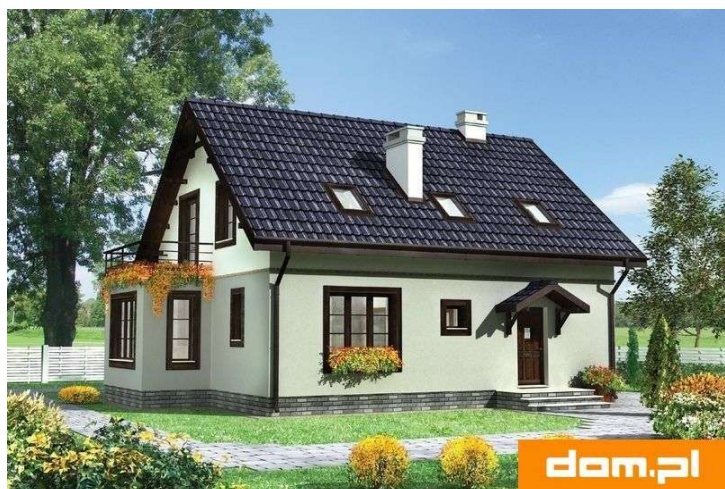

Projekt **AN Kosma z ogrzewaniem na paliwo stałe CE (DOM AO1-85)**

Informacje

Wysokość budynku:	8,20 m	Typ zabudowy:	z poddaszem
Liczba pokoi:	6	Pow. całkowita:	219,60 m²
Pow. dachu:	151,30 m²	Pow. zabudowy:	97,20 m²
		Pow. użytkowa:	114,20 m²
		Kubatura:	667,90 m³
		Kąt nachylenia dachu:	40,00°
		Min. szerokość działki:	20,10 m
		Min. długość działki:	18,80 m

Cena do uzgodnienia
 **Pokaż projekt w internecie**

AN Kosma z ogrzewaniem na paliwo stałe CE - Niewielki dom, przeznaczony dla 5-6 osobowej rodziny. Przez sień wchodzimy do holu, z którego możemy się dostać: do pokoju dziennego, kuchni, pokoju/gabinetu oraz łazienki.