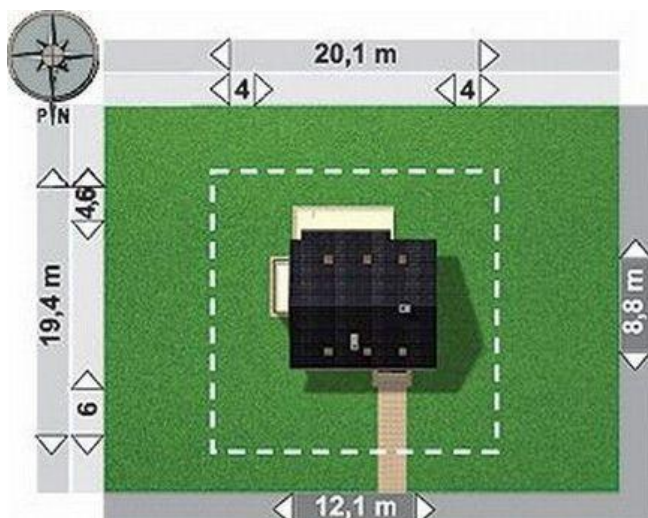

Projekt **AN Kosma z ogrzewaniem na paliwo stałe CE (DOM AO1-85)**

Informacje

Wysokość budynku:	8,20 m	Typ zabudowy:	z poddaszem
Liczba pokoi:	6	Pow. całkowita:	219,60 m²
Pow. dachu:	151,30 m²	Pow. zabudowy:	97,20 m²
		Pow. użytkowa:	114,20 m²
		Kubatura:	667,90 m³
		Kąt nachylenia dachu:	40,00°
		Min. szerokość działki:	20,10 m
		Min. długość działki:	18,80 m

Cena do uzgodnienia
 **Pokaż projekt w internecie**

AN Kosma z ogrzewaniem na paliwo stałe CE - Niewielki dom, przeznaczony dla 5-6 osobowej rodziny. Przez sień wchodzimy do holu, z którego możemy się dostać: do pokoju dziennego, kuchni, pokoju/gabinetu oraz łazienki.