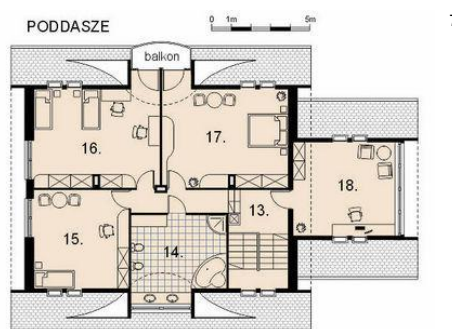

Projekt **AM FANTAZJA max CE (DOM AM3-81)**

**Informacje**

Liczba pokoi:	5	Typ zabudowy:	z poddaszem
		Pow. zabudowy:	215,00 m <sup>2</sup>
		Pow. użytkowa:	253,70 m <sup>2</sup>
		Kubatura:	1292,00 m <sup>3</sup>
		Kąt nachylenia dachu:	36,00 °
		Min. szerokość działki:	27,30 m
		Min. długość działki:	20,70 m
		Wysokość budynku:	8,66 m

Cena projektu na dzień 16.11.2018: **2 100,00 zł**

**Pokaż projekt w internecie**

AM FANTAZJA max CE - Dom parterowy z poddaszem mieszkalnym i garażem dwustanowiskowym. Zaprojektowany w technologii tradycyjnej z ogólnie dostępnych materiałów budowlanych. Dom charakteryzuje się bogatą funkcją użytkową, która zapewni wysoki komfort użytkowania przestrzeni.