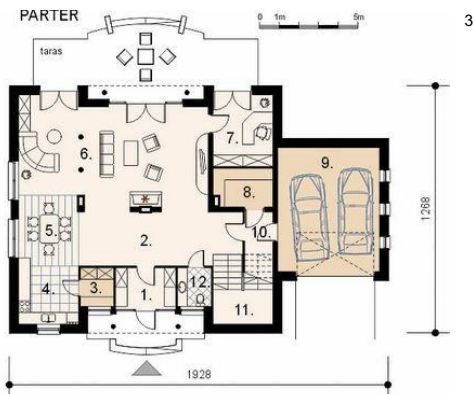

Projekt **AM FANTAZJA max CE (DOM AM3-81)**

**Informacje**

Liczba pokoi:	5	Typ zabudowy:	z poddaszem
		Pow. zabudowy:	215,00 m <sup>2</sup>
		Pow. użytkowa:	253,70 m <sup>2</sup>
		Kubatura:	1292,00 m <sup>3</sup>
		Kąt nachylenia dachu:	36,00 °
		Min. szerokość działki:	27,30 m
		Min. długość działki:	20,70 m
		Wysokość budynku:	8,66 m

Cena projektu na dzień 16.11.2018: **2 100,00 zł**

**Pokaż projekt w internecie**

AM FANTAZJA max CE - Dom parterowy z poddaszem mieszkalnym i garażem dwustanowiskowym. Zaprojektowany w technologii tradycyjnej z ogólnie dostępnych materiałów budowlanych. Dom charakteryzuje się bogatą funkcją użytkową, która zapewni wysoki komfort użytkowania przestrzeni.