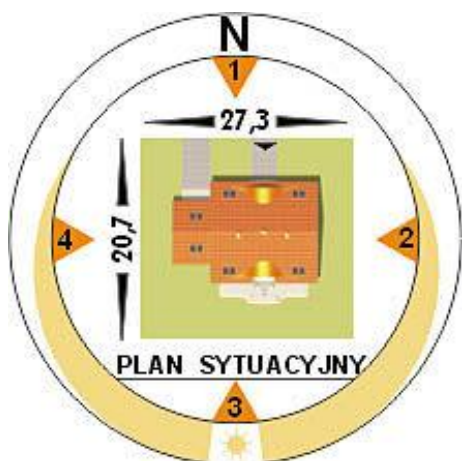

Projekt **AM FANTAZJA max CE (DOM AM3-81)**

**Informacje**

Liczba pokoi:	5	Typ zabudowy:	z poddaszem
		Pow. zabudowy:	215,00 m <sup>2</sup>
		Pow. użytkowa:	253,70 m <sup>2</sup>
		Kubatura:	1292,00 m <sup>3</sup>
		Kąt nachylenia dachu:	36,00 °
		Min. szerokość działki:	27,30 m
		Min. długość działki:	20,70 m
		Wysokość budynku:	8,66 m

Cena projektu na dzień 16.11.2018: **2 100,00 zł**

**Pokaż projekt w internecie**

AM FANTAZJA max CE - Dom parterowy z poddaszem mieszkalnym i garażem dwustanowiskowym. Zaprojektowany w technologii tradycyjnej z ogólnie dostępnych materiałów budowlanych. Dom charakteryzuje się bogatą funkcją użytkową, która zapewni wysoki komfort użytkowania przestrzeni.