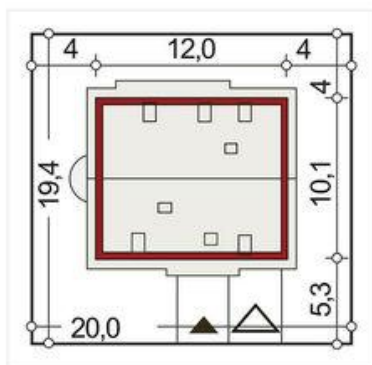

Projekt **ALX Ewa Lux 2A CE (DOM KH4-46)**

**Informacje**

Długość budynku:	<b>10,00 m</b>	Pow. całkowita:	<b>154,00 m<sup>2</sup></b>
		Pow. zabudowy:	<b>122,30 m<sup>2</sup></b>
		Pow. użytkowa:	<b>124,30 m<sup>2</sup></b>
		Kubatura:	<b>520,00 m<sup>3</sup></b>
		Kąt nachylenia dachu:	<b>40,00 °</b>
		Wysokość budynku:	<b>8,40 m</b>
		Liczba pokoi:	<b>5</b>
		Szerokość budynku:	<b>12,00 m</b>