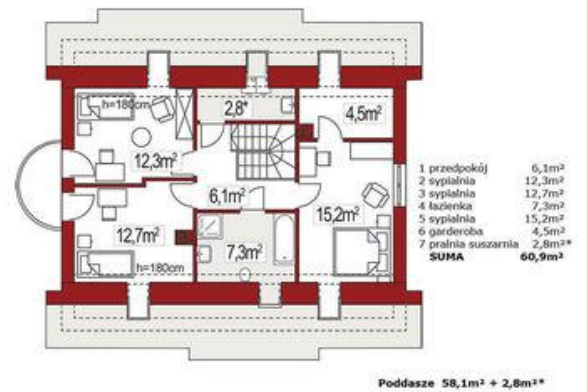

Projekt **ALX Ewa Lux 2A CE (DOM KH4-46)**

**Informacje**

Długość budynku:	<b>10,00 m</b>	Pow. całkowita:	<b>154,00 m<sup>2</sup></b>
		Pow. zabudowy:	<b>122,30 m<sup>2</sup></b>
		Pow. użytkowa:	<b>124,30 m<sup>2</sup></b>
		Kubatura:	<b>520,00 m<sup>3</sup></b>
		Kąt nachylenia dachu:	<b>40,00 °</b>
		Wysokość budynku:	<b>8,40 m</b>
		Liczba pokoi:	<b>5</b>
		Szerokość budynku:	<b>12,00 m</b>

Cena projektu na dzień 04.02.2021: **3 390,00 zł**

**Pokaż projekt w internecie**

ALX Ewa Lux 2A CE - Ewa Lux 2A „Współczesna Elegancja i Ponadczasowa Klasyka” - gustowny dom średniej wielkości przeznaczony dla 3-5 osobowej rodziny. Współczesna elegancja łączy się w Ewie Lux z elementami klasycznymi, korzystnie wyróżniając dom wśród innych.