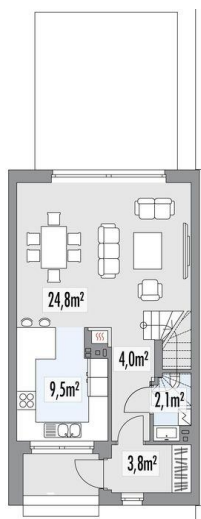

Projekt **ALX Elena A S CE (DOM KH3-26)**

Informacje

Typ zabudowy:	piętrowy
Pow. zabudowy:	63,90 m ²
Pow. użytkowa:	91,80 m ²
Kąt nachylenia dachu:	25,00°
Wysokość budynku:	8,10 m
Liczba pokoi:	4

Cena projektu na dzień 11.09.2020: **2 890,00 zł**

Pokaż projekt w internecie

ALX Elena A S CE - Elena to projekt domu w zabudowie szeregowej lub bliźniaczej bez garażu..