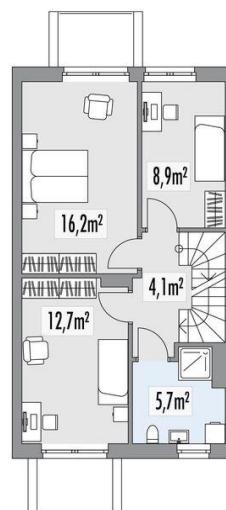

Projekt **ALX Elena A S CE (DOM KH3-26)**

Informacje

Typ zabudowy:	piętrowy
Pow. zabudowy:	63,90 m ²
Pow. użytkowa:	91,80 m ²
Kąt nachylenia dachu:	25,00°
Wysokość budynku:	8,10 m
Liczba pokoi:	4

Cena projektu na dzień 11.09.2020: **2 890,00 zł**

Pokaż projekt w internecie

ALX Elena A S CE - Elena to projekt domu w zabudowie szeregowej lub bliźniaczej bez garażu..